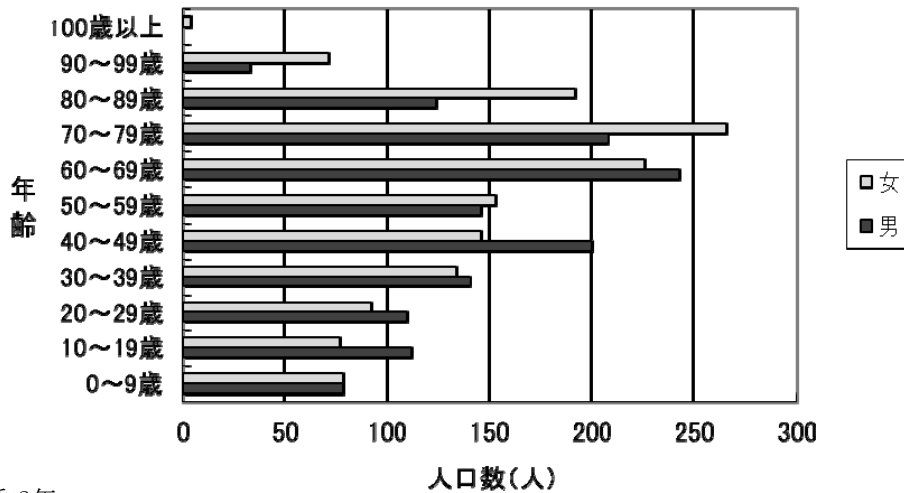

2-3 年齢別男女人口

■国勢調査による推移（平成27年・令和2年）

年齢別人口【平成27年国勢調査（10月1日現在）】

平成27年		0～9歳	10～19歳	20～29歳	30～39歳	40～49歳	50～59歳
男		107	118	93	198	196	192
女		97	102	110	154	137	195

年齢階層	60～69歳	70～79歳	80～89歳	90～99歳	100歳以上
男	280	194	129	19	2
女	268	279	205	61	1

年齢別人口【令和2年国勢調査（10月1日現在）】

令和2年		0～9歳	10～19歳	20～29歳	30～39歳	40～49歳	50～59歳
男		79	112	110	141	200	146
女		79	77	92	134	146	153

年齢階層	60～69歳	70～79歳	80～89歳	90～99歳	100歳以上	年齢不詳
男	243	208	124	33	-	1
女	226	266	192	71	4	1