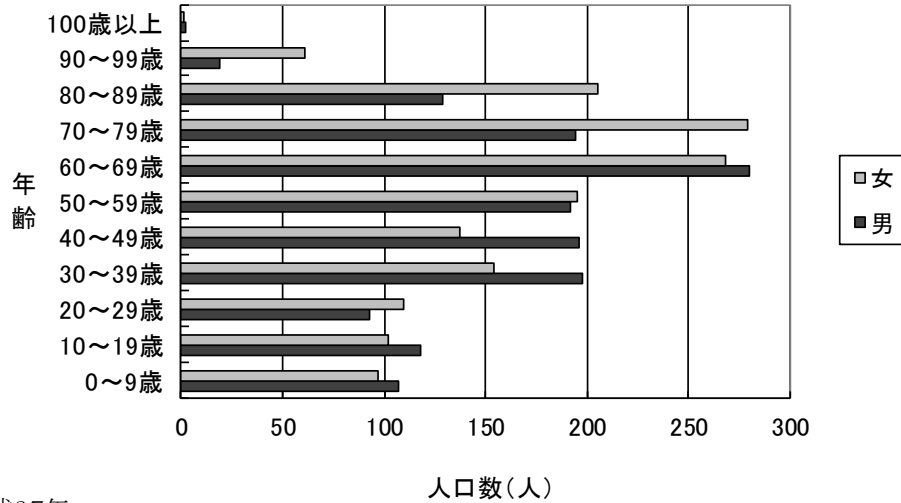

2-3 年齢別男女人口

■国勢調査による推移（平成27年・令和2年）

年齢別人口【平成27年国勢調査（10月1日現在）】

平成27年		0～9歳	10～19歳	20～29歳	30～39歳	40～49歳	50～59歳
男		107	118	93	198	196	192
女		97	102	110	154	137	195

年齢階層	60～69歳	70～79歳	80～89歳	90～99歳	100歳以上
男	280	194	129	19	2
女	268	279	205	61	1

年齢別人口【令和2年国勢調査（10月1日現在）】

令和2年		0～9歳	10～19歳	20～29歳	30～39歳	40～49歳	50～59歳
男		79	112	110	141	200	146
女		79	77	92	134	146	153

年齢階層	60～69歳	70～79歳	80～89歳	90～99歳	100歳以上	年齢不詳
男	243	208	124	33	-	1
女	226	266	192	71	4	1