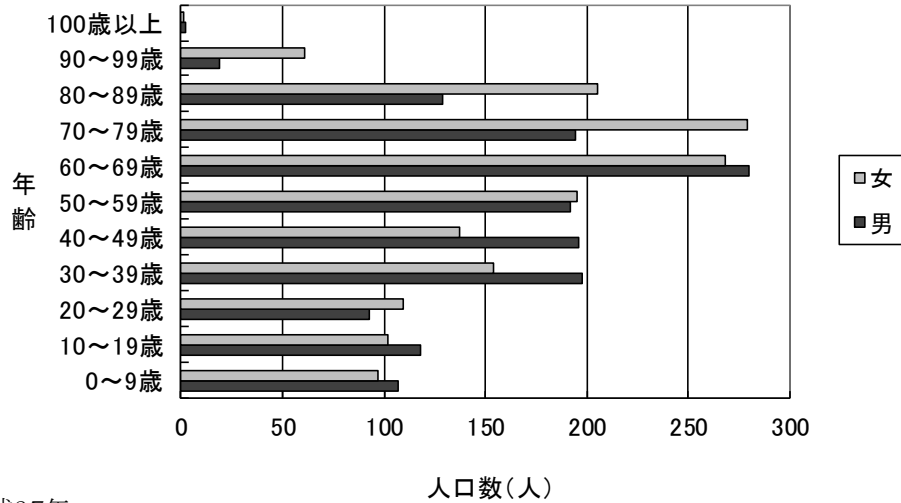

2-3 年齢別男女人口

■国勢調査による推移（平成27年・令和2年）

年齢別人口【平成27年国勢調査（10月1日現在）】

平成27年		年齢階層					
男		0～9歳	10～19歳	20～29歳	30～39歳	40～49歳	50～59歳
女		97	102	110	154	137	195

		60～69歳	70～79歳	80～89歳	90～99歳	100歳以上
男	280	194	129	19	2	
女	268	279	205	61	1	

年齢別人口【令和2年国勢調査（10月1日現在）】

令和2年		年齢階層					
男		0～9歳	10～19歳	20～29歳	30～39歳	40～49歳	50～59歳
女		79	77	92	134	146	153

		60～69歳	70～79歳	80～89歳	90～99歳	100歳以上	年齢不詳
男	243	208	124	33	-	1	
女	226	266	192	71	4	1	