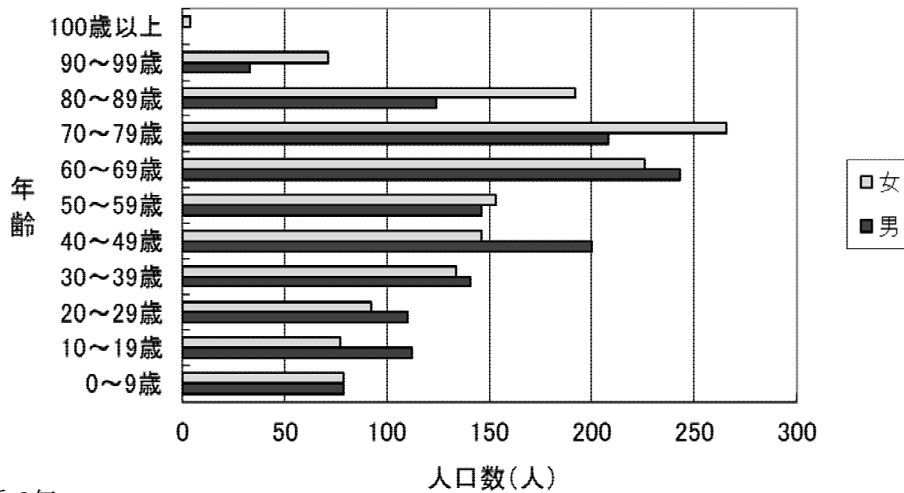

2-3 年齢別男女人口

■国勢調査による推移（平成27年・令和2年）

年齢別人口【平成27年国勢調査（10月1日現在）】

平成27年		年齢階層					
男		0～9歳	10～19歳	20～29歳	30～39歳	40～49歳	50～59歳
女		97	102	110	154	137	195

		60～69歳	70～79歳	80～89歳	90～99歳	100歳以上
男	280	194	129	19	2	
女	268	279	205	61	1	

年齢別人口【令和2年国勢調査（10月1日現在）】

令和2年		年齢階層					
男		0～9歳	10～19歳	20～29歳	30～39歳	40～49歳	50～59歳
女		79	77	92	134	146	153

		60～69歳	70～79歳	80～89歳	90～99歳	100歳以上	年齢不詳
男	243	208	124	33	-	1	
女	226	266	192	71	4	1	