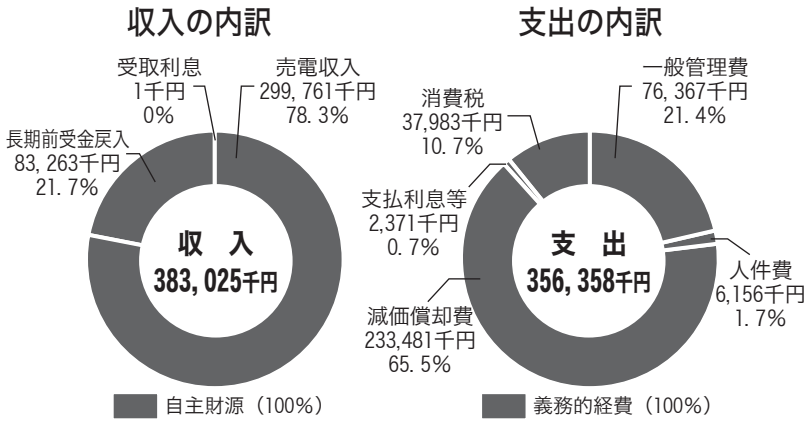

心癒される満開桜

5月7日 桜につつまれた壽都神社境内

Kouhou

寿都

-SUTTSU-

6

2021 June
No. 719

令和2年度 公営企業会計【風力発電事業】 下半期業務状況

風力発電事業会計の予算執行状況、地方債の残高などについて、年2回公表しており、今回は、令和2年10月1日から令和3年3月31日までの業務状況です。下半期は、約4,387万円の純利益が生まれました。
 ※本公表は、「寿都町財政状況の作成及び公表に関する条例」に基づき行っています。

収益的収支

資本的収支

●キャッシュ・フロー（資金の増加または減少）

資金期首残高（R2.9月末）	123,948,173円
業務活動によるキャッシュ・フロー	251,274,826円
投資活動によるキャッシュ・フロー	2,727,200円
財務活動によるキャッシュ・フロー	△53,334,509円
資金期末残高	※ 324,615,690円