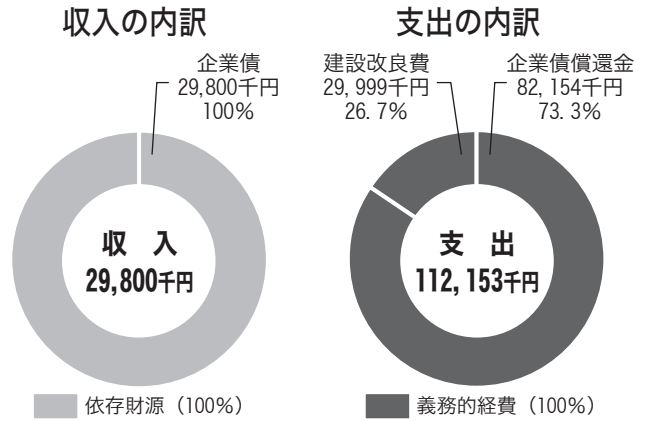

心癒される満開桜

5月7日 桜につつまれた壽都神社境内

Kouhou

寿都

-SUTTSU-

6

2021 June
No. 719

令和2年度 公営企業会計【風力発電事業】 下半期業務状況

風力発電事業会計の予算執行状況、地方債の残高などについて、年2回公表しており、今回は、令和2年10月1日から令和3年3月31日までの業務状況です。下半期は、約4,387万円の純利益が生まれました。
 ※本公表は、「寿都町財政状況の作成及び公表に関する条例」に基づき行っています。

収益的収支

資本的収支

●キャッシュ・フロー（資金の増加または減少）

資金期首残高（R2.9月末）	123,948,173円
業務活動によるキャッシュ・フロー	251,274,826円
投資活動によるキャッシュ・フロー	2,727,200円
財務活動によるキャッシュ・フロー	△53,334,509円
資金期末残高	※ 324,615,690円